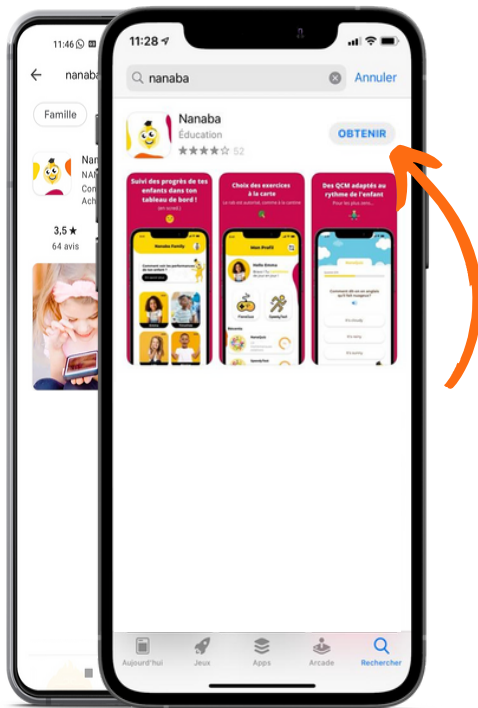

Installation de l'application Nanaba

Pour commencer, télécharge l'application sur Google Play, App Store ou Huawei App Gallery

Une fois l'application installée, tu peux créer ton compte et cliquer sur s'inscrire (les informations à mettre sont les tiennes et non celles de ton enfant)